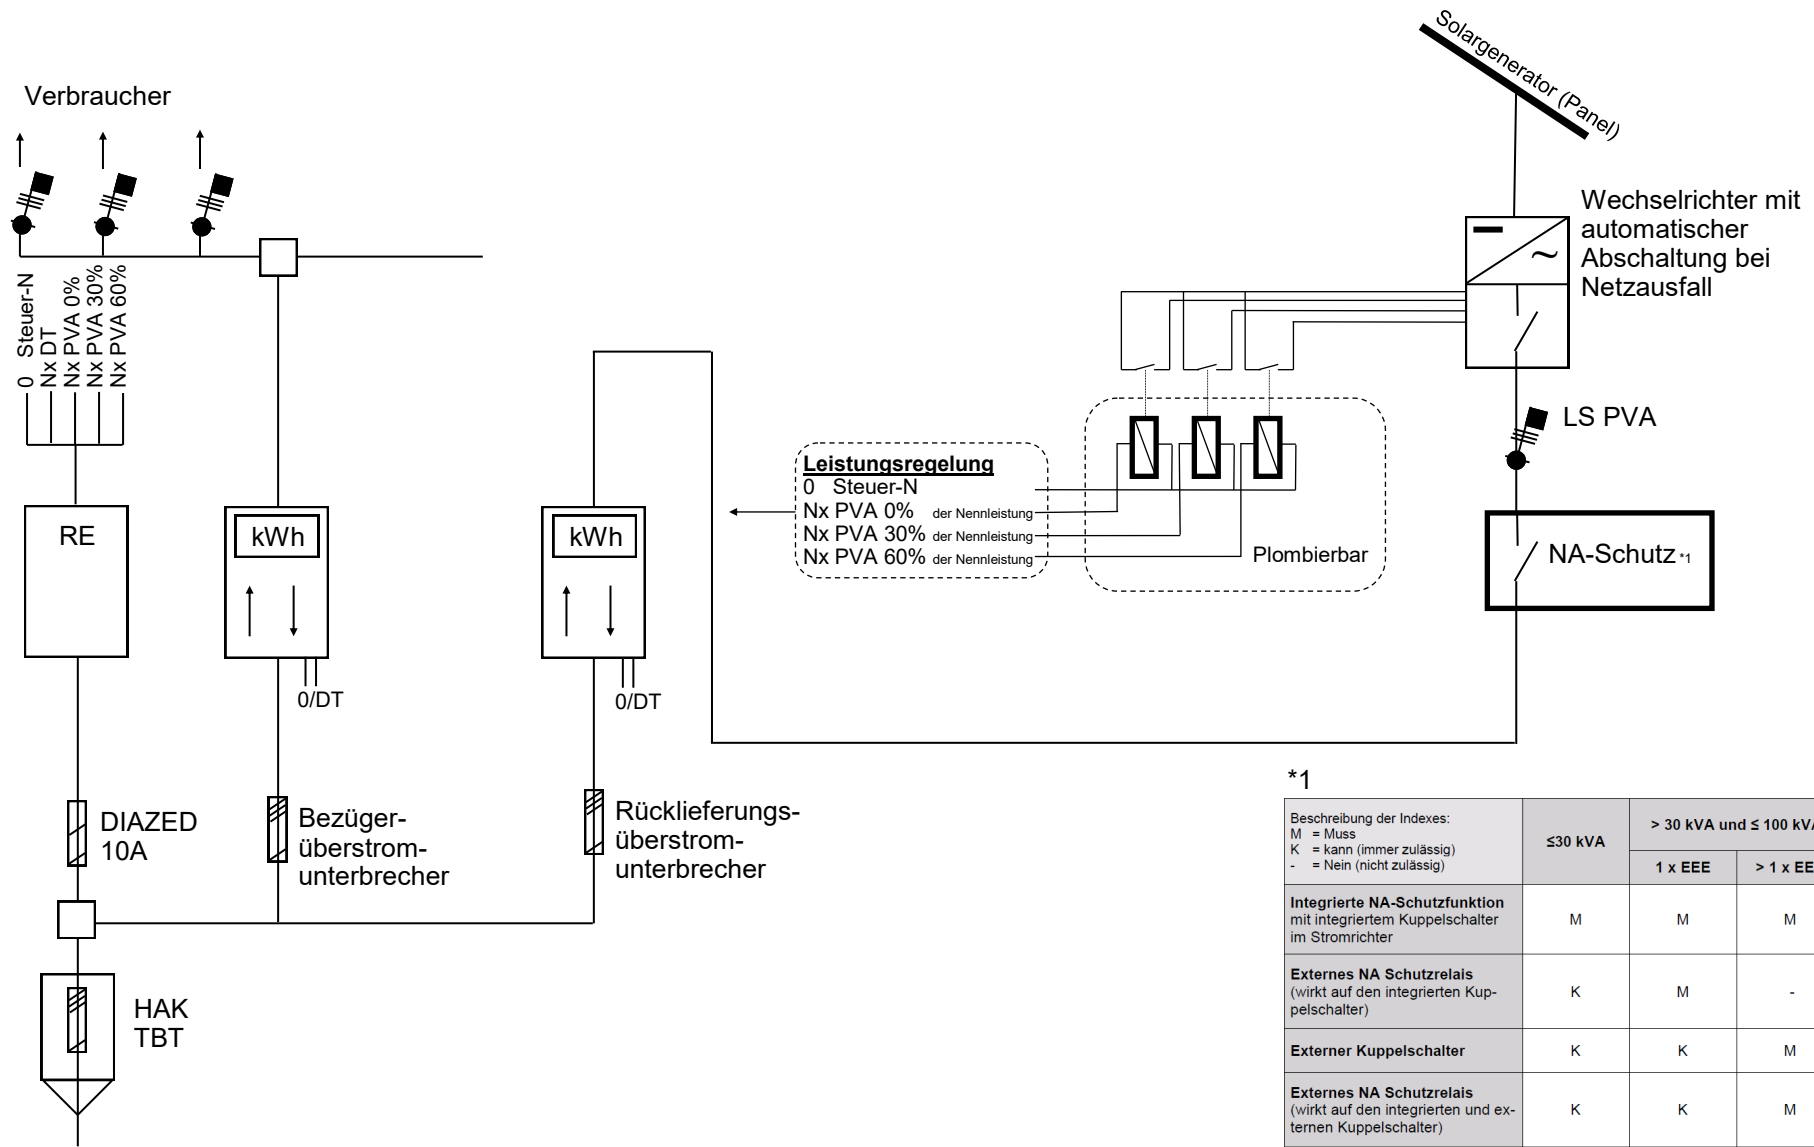

Die Elektroinstallationen sind nach den gültigen gesetzlichen Normen, Vorschriften, Infos etc. zu erstellen.

Prinzipschema nach Eigenverbrauchsregelung

Prinzipschema Bruttomessung KEV

Technische Betriebe Thal  
Kirchplatz 4  
9425 Thal

**Energieerzeugungsanlage (EEA) <30kVA**

25.08.2022 FO

Die Elektroinstallationen sind nach den gültigen gesetzlichen Normen, Vorschriften, Infos etc. zu erstellen.

Prinzipschema nach Eigenverbrauchsregelung

**Energierzeugungsanlage (EEA) >30kVA**

Technische Betriebe Thal  
 Kirchplatz 4  
 9425 Thal

25.08.2022 FO

Die Elektroinstallationen sind nach den gültigen gesetzlichen Normen, Vorschriften, Infos etc. zu erstellen.

Prinzipschema Bruttomessung

**Energieerzeugungsanlage (EEA) >30kVA**

Technische Betriebe Thal  
Kirchplatz 4  
9425 Thal

25.08.2022 FO

Die Elektroinstallationen sind nach den gültigen gesetzlichen Normen, Vorschriften, Infos etc. zu erstellen.