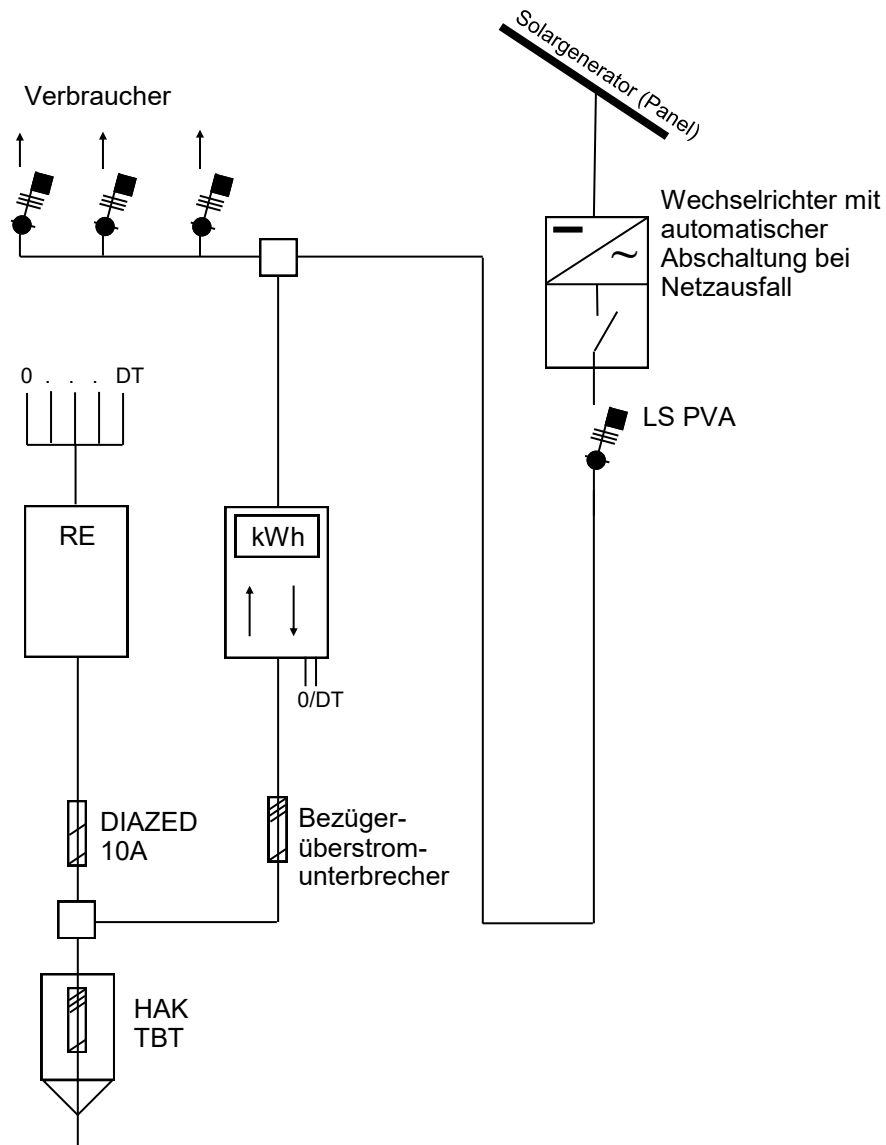

Die Elektroinstallationen sind nach den gültigen gesetzlichen Normen, Vorschriften, Infos etc. zu erstellen.

Prinzipschema nach Eigenverbrauchsregelung

Prinzipschema Bruttomessung KEV

Technische Betriebe Thal  
Kirchplatz 4  
9425 Thal

**Energieerzeugungsanlage (EEA) <30kVA**

25.08.2022 FO

Die Elektroinstallationen sind nach den gültigen gesetzlichen Normen, Vorschriften, Infos etc. zu erstellen.

Prinzipschema nach Eigenverbrauchsregelung

**Energierzeugungsanlage (EEA) >30kVA**

Technische Betriebe Thal  
 Kirchplatz 4  
 9425 Thal

25.08.2022 FO

Die Elektroinstallationen sind nach den gültigen gesetzlichen Normen, Vorschriften, Infos etc. zu erstellen.