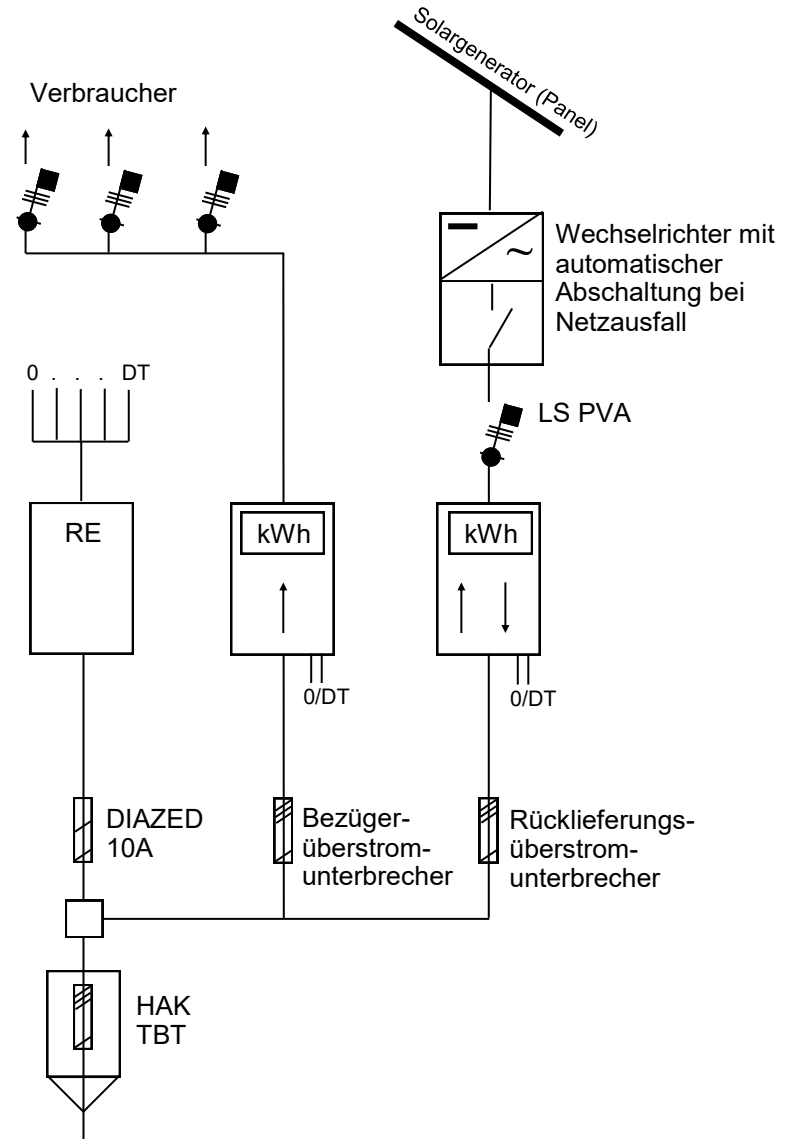

Die Elektroinstallationen sind nach den gültigen gesetzlichen Normen, Vorschriften, Infos etc. zu erstellen.

Prinzipschema nach Eigenverbrauchsregelung

Prinzipschema Bruttomessung KEV

Technische Betriebe Thal  
Kirchplatz 4  
9425 Thal

**Energieerzeugungsanlage (EEA) <30kVA**

25.08.2022 FO

Die Elektroinstallationen sind nach den gültigen gesetzlichen Normen, Vorschriften, Infos etc. zu erstellen.

Prinzipschema nach Eigenverbrauchsregelung

**Energierzeugungsanlage (EEA) >30kVA**

Technische Betriebe Thal  
 Kirchplatz 4  
 9425 Thal

25.08.2022 FO

Die Elektroinstallationen sind nach den gültigen gesetzlichen Normen, Vorschriften, Infos etc. zu erstellen.

Prinzipschema Bruttomessung

**Energieerzeugungsanlage (EEA) >30kVA**

Technische Betriebe Thal  
Kirchplatz 4  
9425 Thal

25.08.2022 FO

Die Elektroinstallationen sind nach den gültigen gesetzlichen Normen, Vorschriften, Infos etc. zu erstellen.