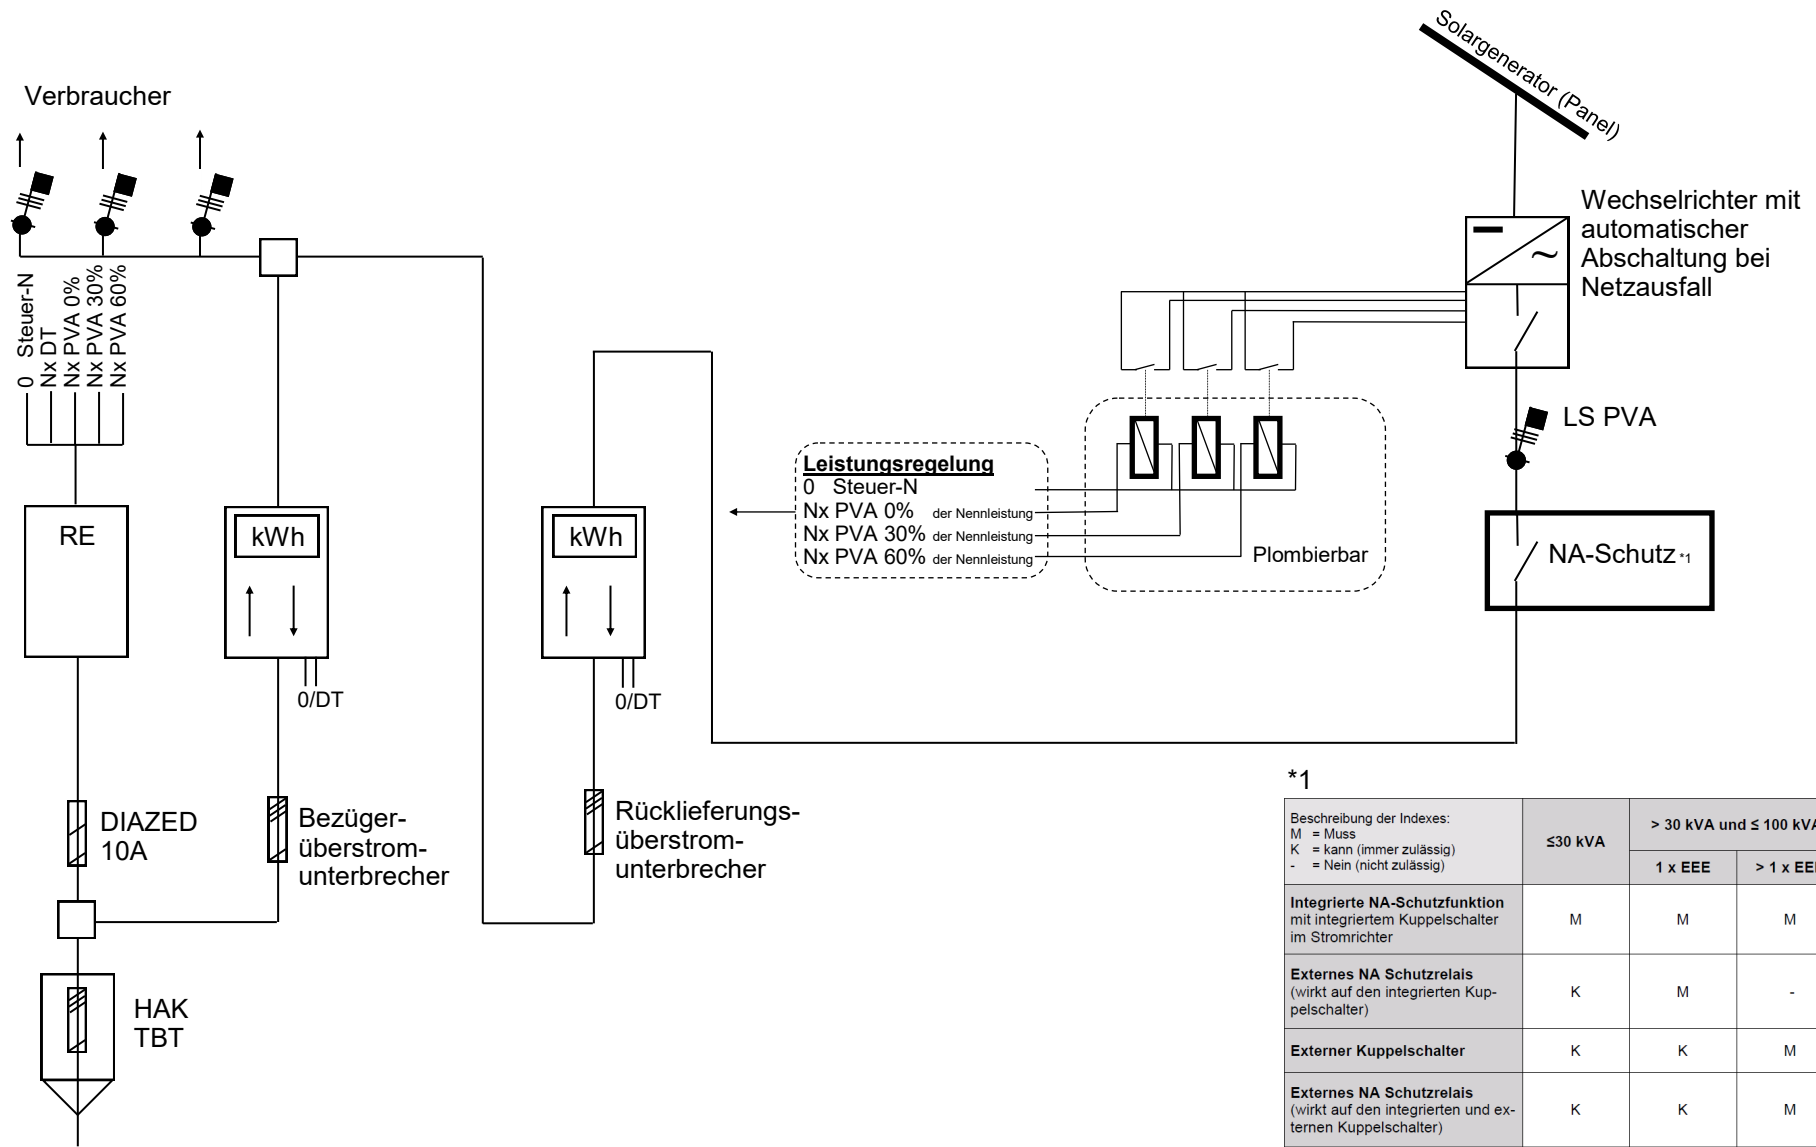

Die Elektroinstallationen sind nach den gültigen gesetzlichen Normen, Vorschriften, Infos etc. zu erstellen.

Prinzipschema nach Eigenverbrauchsregelung

Prinzipschema Bruttomessung KEV

Technische Betriebe Thal  
Kirchplatz 4  
9425 Thal

**Energieerzeugungsanlage (EEA) <30kVA**

25.08.2022 FO

Die Elektroinstallationen sind nach den gültigen gesetzlichen Normen, Vorschriften, Infos etc. zu erstellen.

Prinzipschema nach Eigenverbrauchsregelung

**Energierzeugungsanlage (EEA) >30kVA**

Technische Betriebe Thal  
 Kirchplatz 4  
 9425 Thal

25.08.2022 FO

Die Elektroinstallationen sind nach den gültigen gesetzlichen Normen, Vorschriften, Infos etc. zu erstellen.

Prinzipschema Bruttomessung

**Energieerzeugungsanlage (EEA) >30kVA**

Technische Betriebe Thal  
Kirchplatz 4  
9425 Thal

25.08.2022 FO

Die Elektroinstallationen sind nach den gültigen gesetzlichen Normen, Vorschriften, Infos etc. zu erstellen.