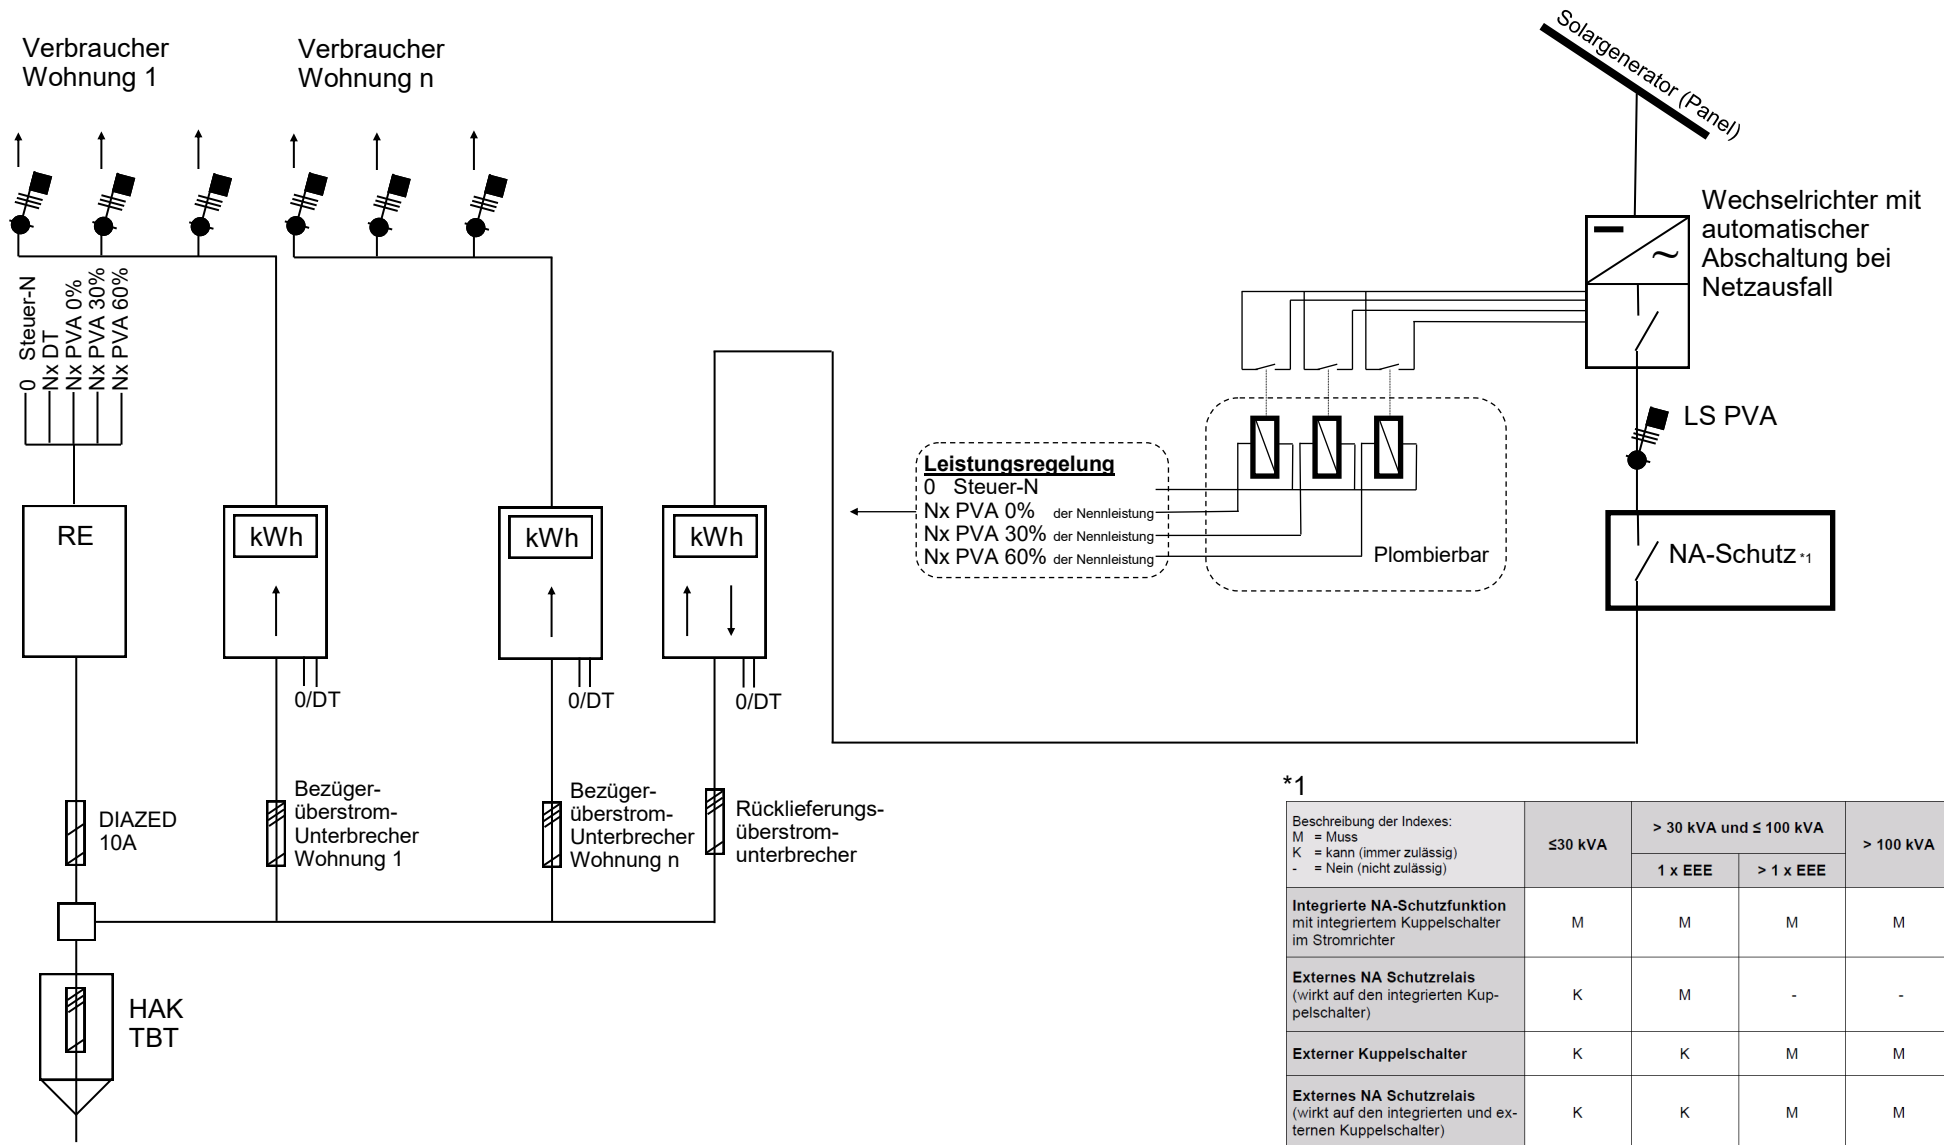

**Energieerzeugungsanlage (EEA) <30kVA**

25.08.2022 FO

Die Elektroinstallationen sind nach den gültigen gesetzlichen Normen, Vorschriften, Infos etc. zu erstellen.

Prinzipschema nach Eigenverbrauchsregelung

**Energierzeugungsanlage (EEA) >30kVA**

Technische Betriebe Thal  
 Kirchplatz 4  
 9425 Thal

25.08.2022 FO

Die Elektroinstallationen sind nach den gültigen gesetzlichen Normen, Vorschriften, Infos etc. zu erstellen.

Prinzipschema Bruttomessung

**Energieerzeugungsanlage (EEA) >30kVA**

Technische Betriebe Thal  
Kirchplatz 4  
9425 Thal

25.08.2022 FO

Die Elektroinstallationen sind nach den gültigen gesetzlichen Normen, Vorschriften, Infos etc. zu erstellen.

Prinzipschema Eigenverbrauchsgemeinschaft

**Energierzeugungsanlage (EEA) >30kVA**

Technische Betriebe Thal  
 Kirchplatz 4  
 9425 Thal

29.08.2022 FO